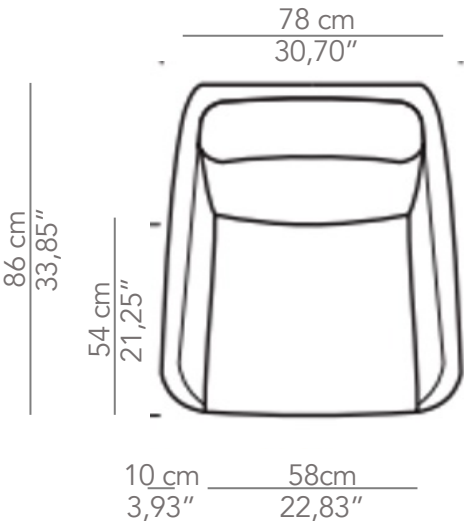

BRETON

POLTRONA

KOALA LARGE

COLEÇÃO AUSTRALIA

POLTRONA
KOALA LARGE

BRETON

Poltrona

POLTRONA
KOALA LARGE

BRETON

Diferenciais:

- Base de metal giratória.
 - Almofadas fixas.
- Disponível em diferentes tamanhos.

POLTRONA
KOALA LARGE

BRETON

 Revestimento em couro com base giratória de metal.
Almofada fixa. Estrutura em madeira de reflorestamento.
Medidas especiais não disponíveis.